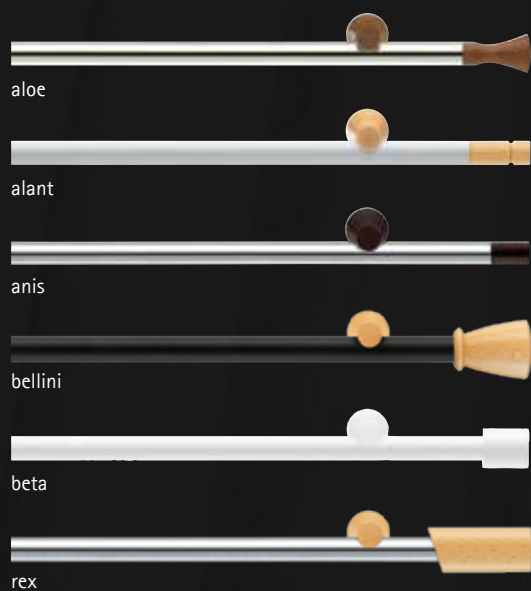

INNENLAUFSYSTEME ø20 - 22mm

ø 20mm

ø 22mm