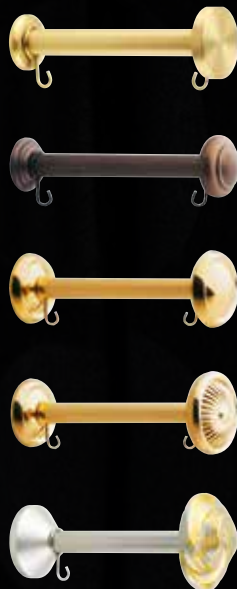

# EISEN ø20 - 25mm

ø 20mm

ø 20mm

wimbledon Schwarz

ø 25mm

hampton

madison

kensington

# RAFFHALTER

für innenlauf

für edelstahl

für messing

für eisen

für holz

# SCHLEUDERSTÄBE

für innenlauf

für edelstahl

für messing