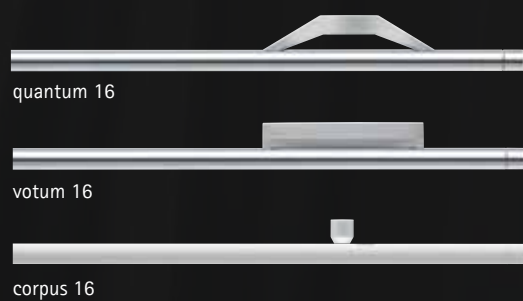

INNENLAUFSYSTEME ø16 - 22mm

DECKENMONTAGE

ø 16mm

ø 20mm