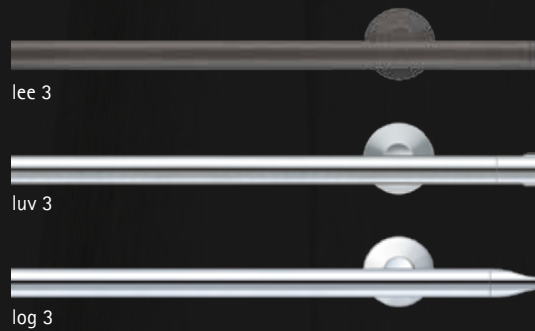

INNENLAUFSYSTEME ø20 - 22mm

ø 20mm

ø 22mm