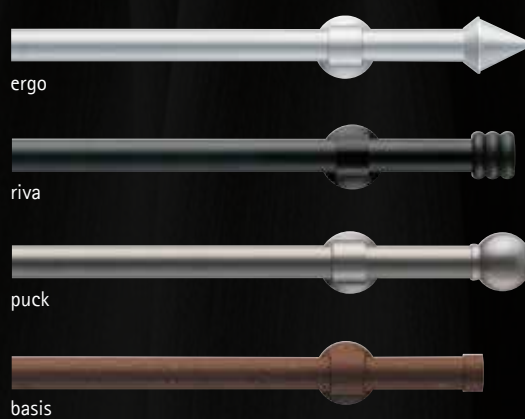

# EISEN ø16 - 20mm

ø 16mm

ø 16mm

piazza Anthrazit

ø 20mm

olivia

hellas

athos

# EISEN ø20 - 25mm

ø 20mm

ø 20mm

wimbledon Schwarz

ø 25mm

hampton

madison

kensington