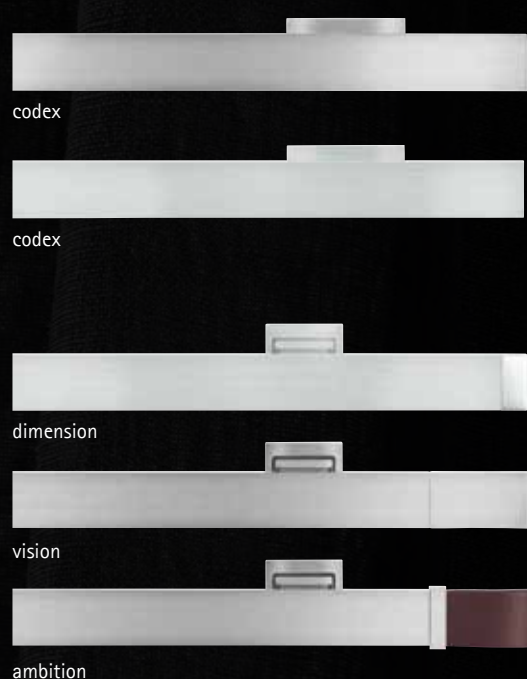

# INNENLAUFSYSTEME - FLACH

flach 28mm

index 2

index 1

index 1

flach 35mm

codex

codex