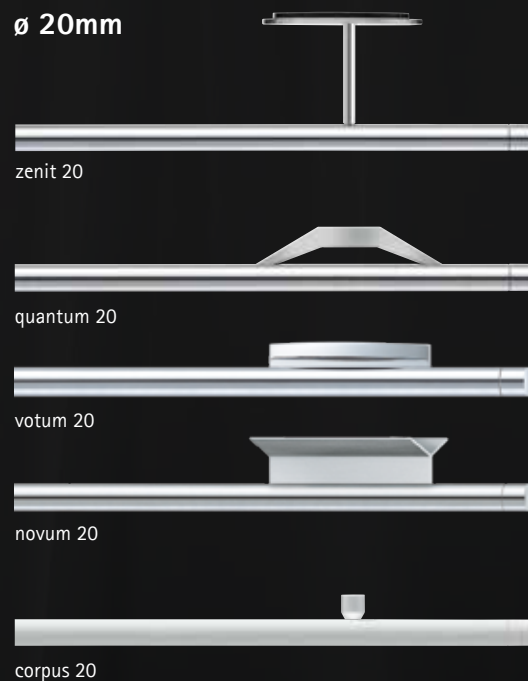

INNENLAUFSYSTEME ø16 - 22mm

DECKENMONTAGE

ø 16mm

ø 20mm