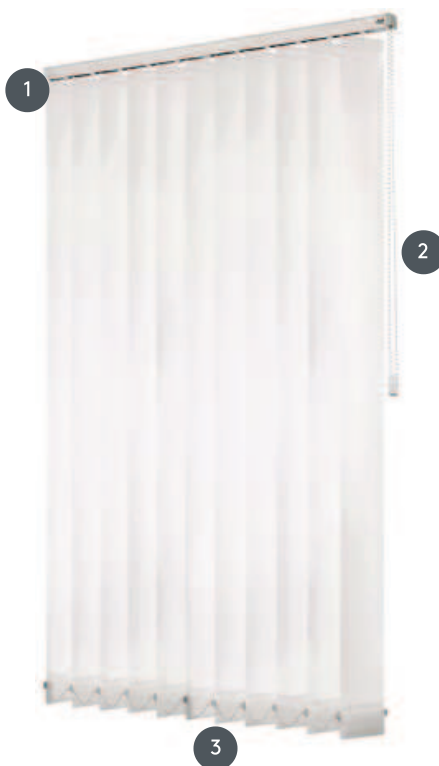

# VERTIKÁLNÍ ŽALUZIE VJ010-M

Omezený designový jazyk zvýrazňuje svislost a dodává každé místnosti objem. Nadčasová pevná stabilita je kombinována s puristickou elegancí.

1

2

3