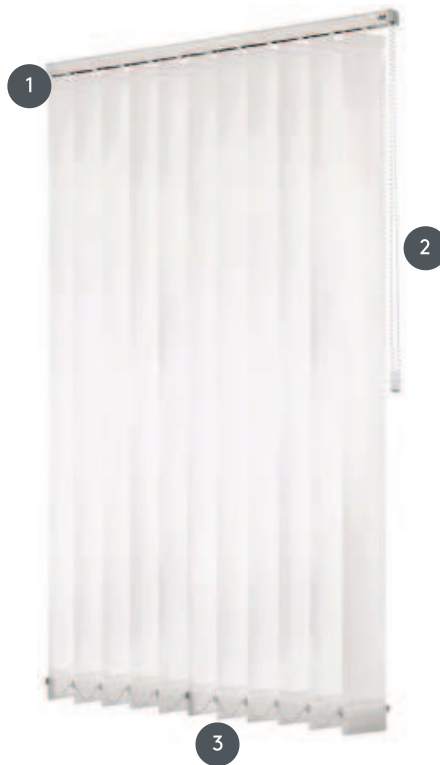

TENDE VERTICALI

VJ010-M

Il linguaggio di design sobrio accentua la verticale e conferisce volume a ogni stanza. La solida stabilità senza tempo si unisce all'eleganza puristica.

1

2

3