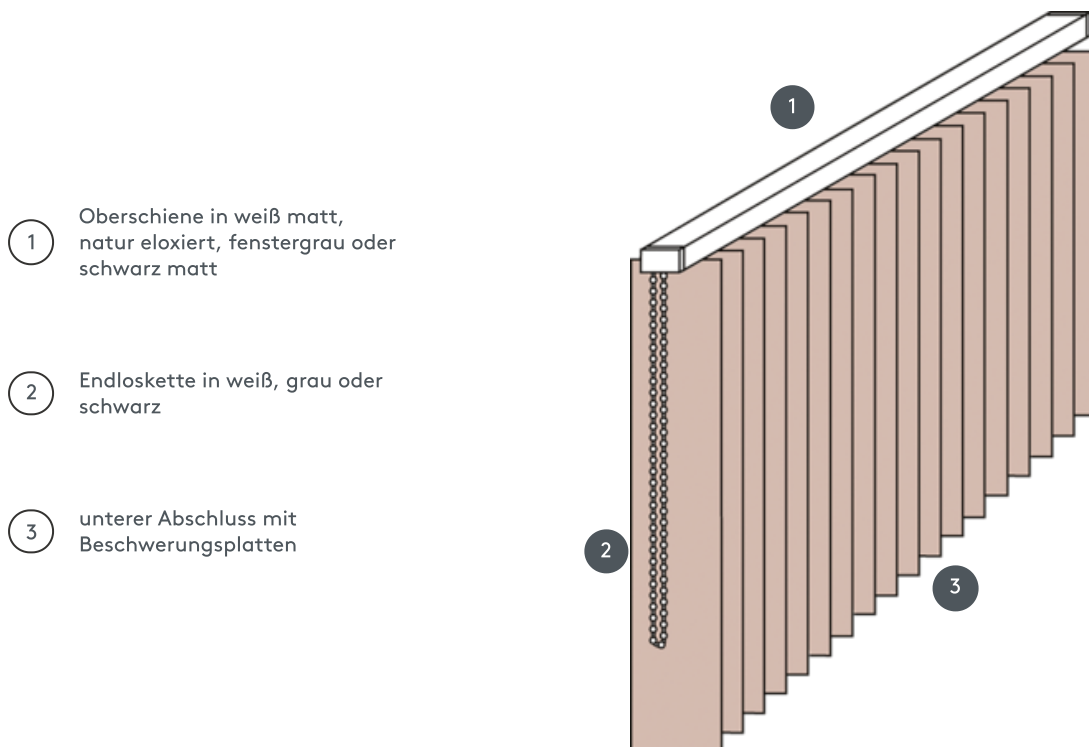

# VERTIKALJALOUSIE

## VJ041-M

Vertikaljalousie komplette Anlage für die Montage an die Decke mit Befestigungsclips. Befestigungsträger für die Wandmontage gegen Aufzählung.

- 1 Oberschiene in weiß matt, natur eloxiert, fenstergrau oder schwarz matt
- 2 Endloskette in weiß, grau oder schwarz
- 3 unterer Abschluss mit Beschwerungsplatten

### Montage

Decke, Wand oder Einbauprofil

### min./max. Maße

min. Breite 40 cm / max. Breite 600cm  
max. Höhe 400 cm  
max. Fläche 24 m<sup>2</sup>  
max. Gewicht 10 kg