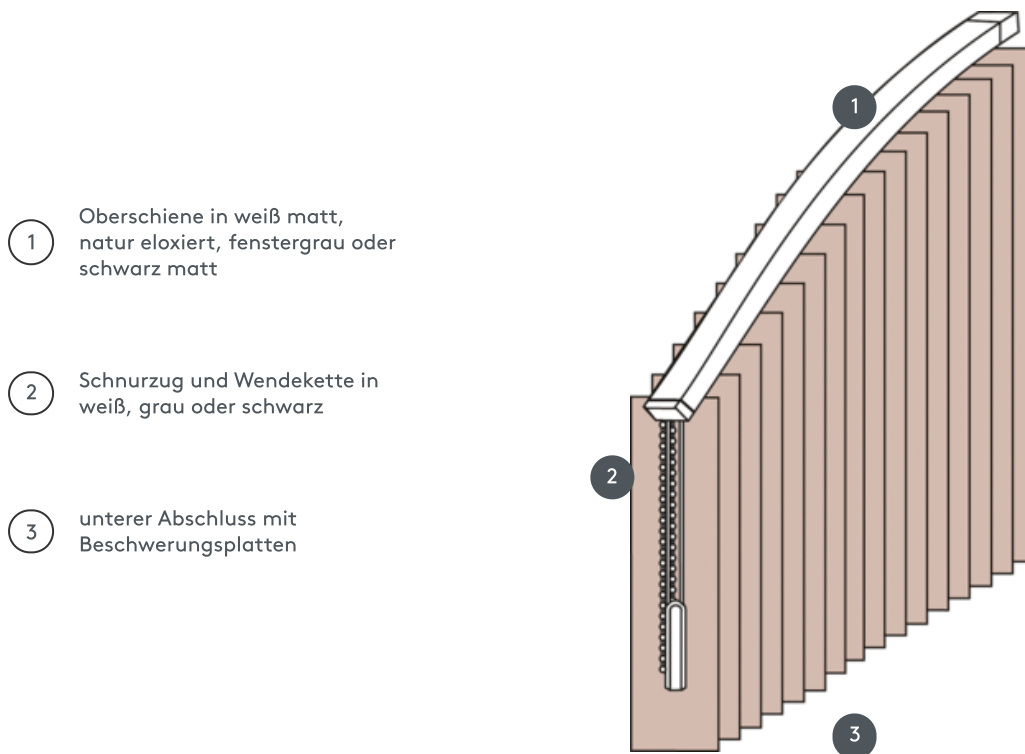

VERTIKALJALOUSIE VJ096-S

Vertikaljalousie komplette Anlage für die Montage an die Decke mit Befestigungsclips. Befestigungsträger für die Wandmontage gegen Aufzählung.

1 Oberschiene in weiß matt, natur eloxiert, fenstergrau oder schwarz matt

2 Schnurzug und Wendekette in weiß, grau oder schwarz

3 unterer Abschluss mit Beschwerungsplatten

Montage

Decke oder Wand

min./max. Maße

max. Breite: 560 cm, max. Höhe: 400cm
kleinster Radius für 89 mm Lamelle: 50 cm
kleinster Radius für 127 mm Lamelle: 50 cm

Mechanikfarbe

weiß matt (RAL 9016)
aluminium natur eloxiert (E6-EV1)
fenstergrau struktur (RAL 7040)
schwarz matt struktur (RAL 9005)
RAL-Sonderlackierung auf Wunsch (gegen Aufzählung)

Bedienung

mittels Schnurzug und Wendekette in weiß, grau oder schwarz
Bedienung wahlweise links oder rechts