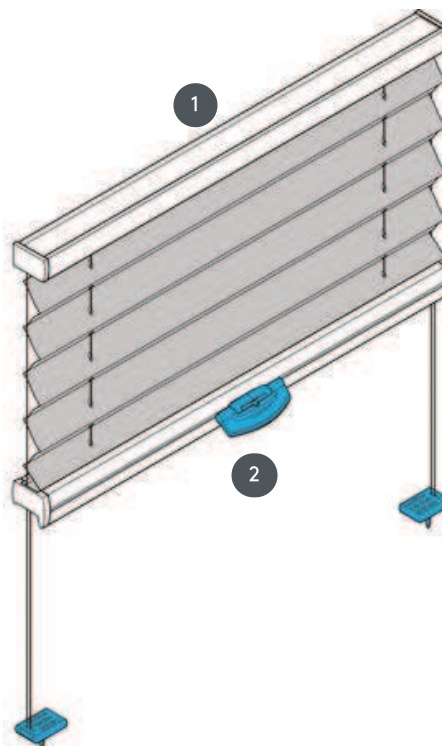

PLISSEE PL20DV

Plissee Typ DV für Dachfenster mit Spanndrähten. Anlage lässt sich auch kopfüber montieren.

1 Oberschiene fix

2 Kunststoffgriff FLEX, klappbar

Montageart

geschraubt

min. / max. Maße

min. Breite 15 cm / max.
Breite 120 cm

min. Höhe 10 cm / max.
Höhe 150 cm

max. Fläche 1,8 m²

Bedienung

mittels Bediengriff

Stofffarbe

laut aktueller Kollektion