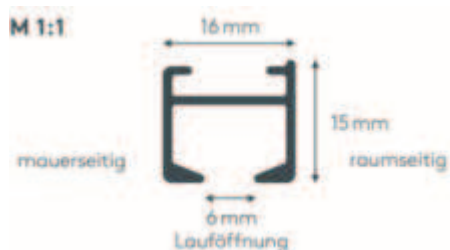

Querschnitt

Weitere Informationen finden Sie unter leha.at
Projektbezogene Sonderausführungen auf Anfrage möglich.
Bei allen Werten handelt es sich um Herstellerangaben, produktionstechnische Schwankungen sind möglich.
Stand 26.07.2024