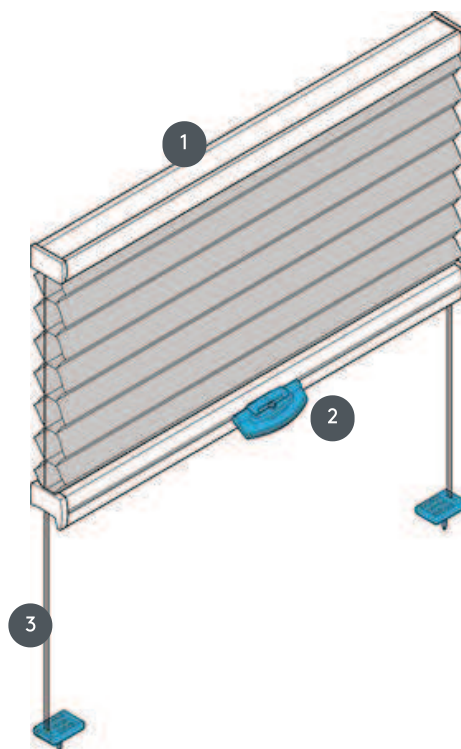

# DUETTI DU25DV

Duets DV per finestre da tetto con fili di tensione e maniglia. Il sistema può essere montato anche capovolto, cioè la tenda si chiude dall'alto verso il basso.

1 Guida superiore (fissa)

2 Manico in plastica FLEX

3 filo di tensione

## tipo di montaggio

avvitato

## cameriere

Binario di controllo con impugnatura in plastica (Flex)