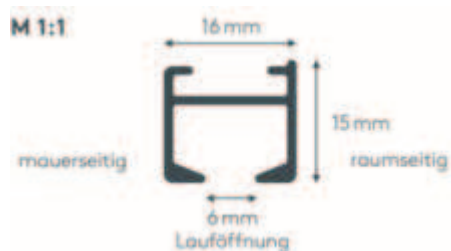

product.pdf.cross-section.headline

Ulteriori informazioni sono disponibili su leha.at
Disegni speciali su progetto disponibili su richiesta.
Tutti i valori sono dati dal produttore, sono possibili fluttuazioni dovute alla produzione.
Stand 26.07.2024