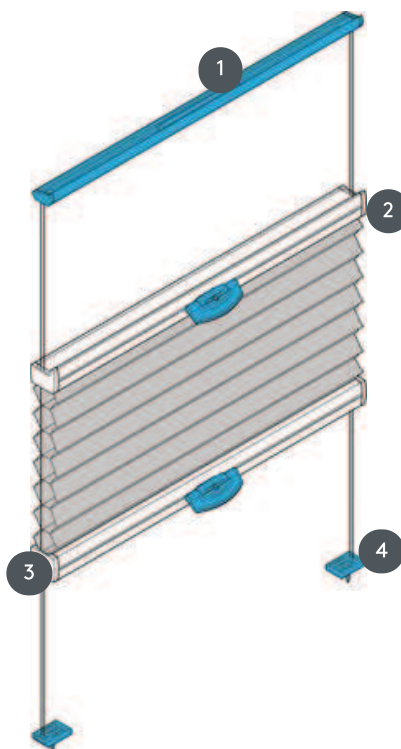

# DUETTE DU25DVOU

Duette DVOU für Dachfenster mit Spanndrähten und zwei Griffleisten. Anlage lässt sich auch kopfüber montieren, d.h. der Behang schließt von oben nach unten.

- 1 Oberschiene (fix)
- 2 Mittelschiene (bedienbar) mit Kunststoffgriff FLEX
- 3 Mittelschiene (bedienbar) mit Kunststoffgriff FLEX
- 4 Spanndraht

## Montageart

geschraubt

## min. / max. Maße

min. Breite 15 cm / max.  
Breite 120 cm

min. Höhe 10 cm / max.  
Höhe 150 cm

max. Fläche 1,8 m<sup>2</sup>

## Bedienung

Bedienschiene mit  
Kunststoffgriff (Flex)