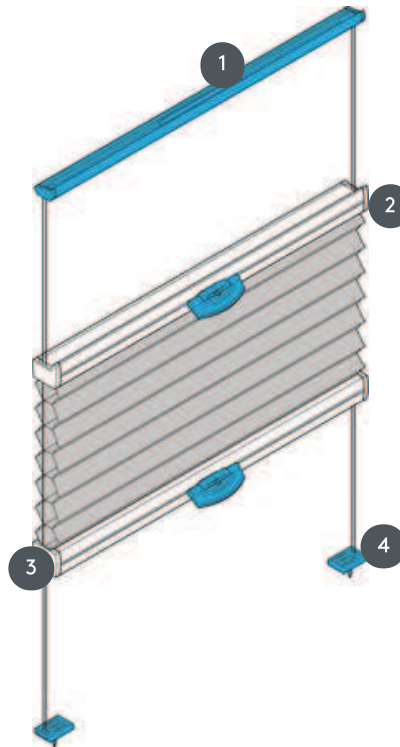

DUETTI

DU25DVOU

Duets DVOU per finestre da tetto con fili di tensione e due maniglie.
Il sistema può essere montato anche capovolto, cioè la tenda si chiude dall'alto verso il basso.

- 1 Guida superiore (fissa)
- 2 Guida centrale (azionabile) con impugnatura in plastica FLEX
- 3 Guida centrale (azionabile) con impugnatura in plastica FLEX
- 4 filo di tensione

tipo di montaggio

avvitato

min. /massa massima

larghezza minima 15 cm/larghezza massima 120 cm

altezza minima 10 cm/altezza massima 150 cm

superficie massima 1,8 m²

cameriere

Binario di controllo con impugnatura in plastica (Flex)