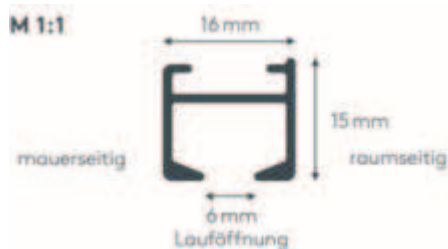

product.pdf.cross-section.headline

Ulteriori informazioni sono disponibili su leha.at
Disegni speciali su progetto disponibili su richiesta.
Tutti i valori sono dati dal produttore, sono possibili fluttuazioni dovute alla produzione.
Stand 26.07.2024