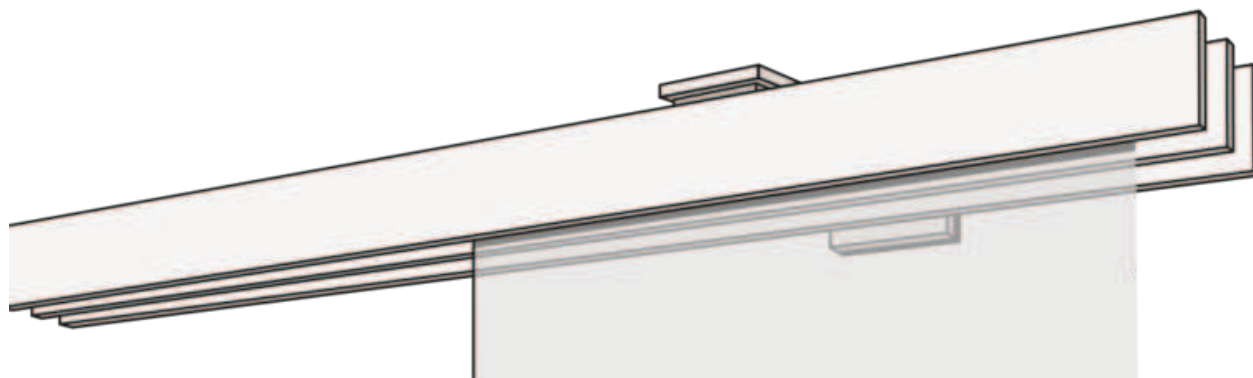

# FLÄCHENVORHANG F1-WANDSYSTEM DREILÄUFIG

Flächenvorhangsystem F1 dreiläufig in weiß, aluminium, edelstahl oder chrom.

Montage	Schienenfarben	Ausführungsvarianten	Extras gegen Aufzahlung
Wandsystem	Aluminium (79) Edelstahl (77)	freistehend (00135) Wandanschlag links (00136) Wandanschlag rechts (00137) Wand zu Wand (00138)	Paneelwagen Beschwerungsleisten