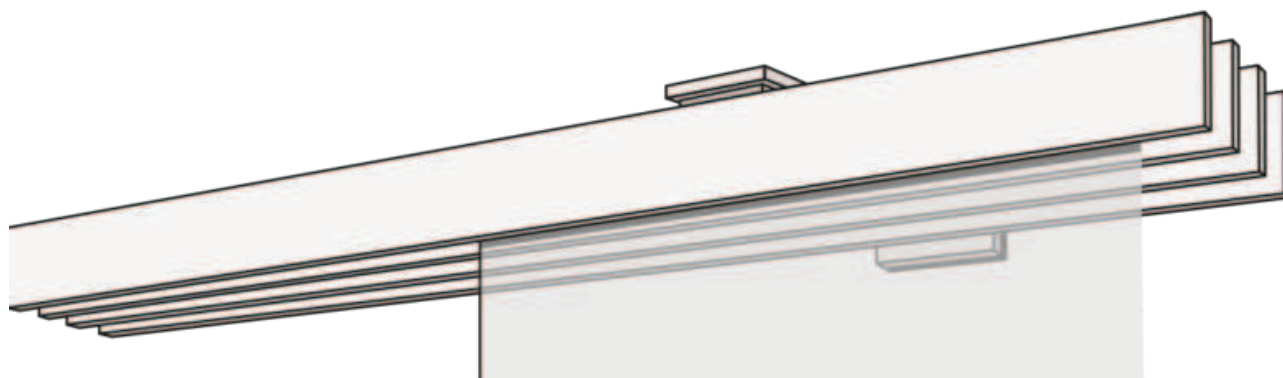

FLÄCHENVORHANG F1-WANDSYSTEM VIERLÄUFIG

Flächenvorhangsystem F1 vierläufig in weiß, aluminium, edelstahl oder chrom.

Montage

Wandsystem

Schienenfarben

Aluminium (79)

Edelstahl (77)

Ausführungsvarianten

freistehend (00145)

Wandanschlag links
(00146)

Wandanschlag rechts
(00147)

Wand zu Wand (00148)

Extras gegen Aufzahlung

Paneelwagen

Beschwerungsleisten