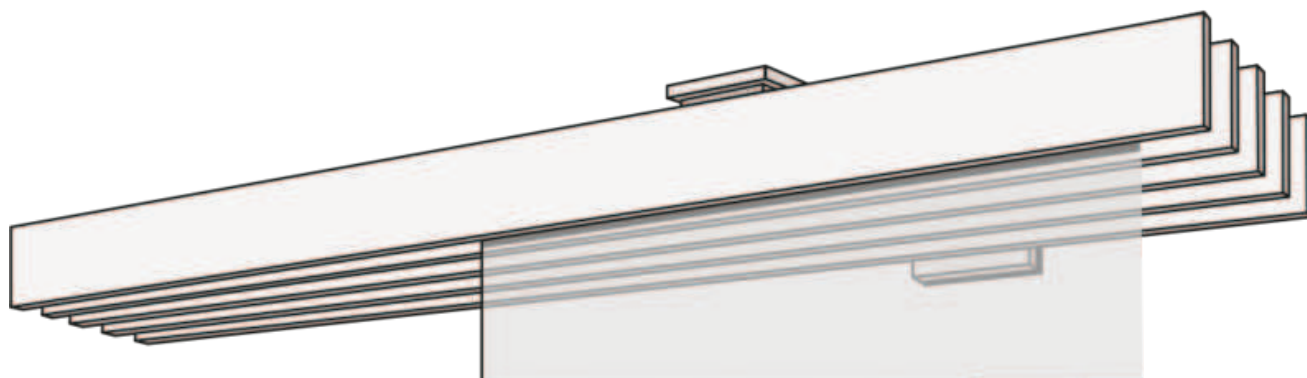

FLÄCHENVORHANG F1-WANDSYSTEM FÜNFLÄUFIG

Flächenvorhangsystem F1 fünf-fläufig in weiß, aluminium, edelstahl oder chrom.

Montage

Wandsystem

Schienenfarben

Aluminium (79)

Edelstahl (77)

Ausführungsvarianten

freistehend (00155)

Wandanschlag links
(00156)

Wandanschlag rechts
(00157)

Wand zu Wand (00158)

Extras gegen Aufzahlung

Paneelwagen

Beschwerungsleisten